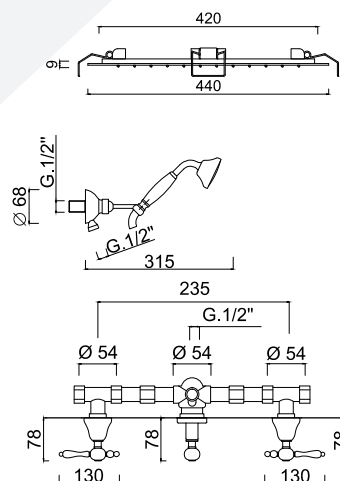

PRAGA - PARIGI - LONDRA

7589P

Vitone dischi ceramici, rotazione 90°
Ceramic discs headwork, 90° rotation

0101

Sistema anticalcare
Anti-scale system

Getto laminare
Laminar

Set doccia incasso, deviatore a rotazione, kit duplex, soffione incasso a molle pioggia/laminare Ø 440.

Single-lever built-in shower set, rotary diverter, shower kit, Ø 440 built-in shower head with spring fixing, rain/laminar function.

Mitigeur de douche à encastrer, inverseur rotatif, kit douche, pomme de douche à encastrer Ø 440 avec fixation par ressort, fonction pluie/laminaire.

Einhebel-Einbaubrausegarnitur, Drehumsteller, Brauseset, Einbaubrause Ø 440 mit Federbefestigung, Regen-/Laminarfunktion. Conjunto de ducha monomando de empotrar, desviador giratorio, kit ducha, rociador de empotrar Ø 440 con fijación por resorte, función lluvia/laminar.

Однорычажный встраиваемый душевой набор, поворотный переключатель, душевой набор, встраиваемая душевая насадка Ø 440 с пружинным креплением, функция «дождь/ламинар».

Articolo	Note	CROMO	NO	BR	O
7589P		✓	✓	✓	✓
7589PCE	CE	✓	✓	✓	✓
7589P/S	CRY	✓	✓	✓	✓

CROMO: Cromo / Chrome-Plated - NO: Nero Opaco / Matt Black - BR: Bronzo / Bronze - O: Oro / Gold
CE: Maniglia Ceramica / Ceramic Handle - CRY: Maniglia Crystal / Crystal Handle

RubINETTERIA Giulini Giovanni srl

Via Salvo D'Acquisto, 22 - 28076 Pogno (No) Italy
Tel. +39 0322 97157 - www.giulini.it - info@giulini.it

Vendite Italia: italia@giulini.it / Tel. +39 0322 97157 - Vendite Export: export@giulini.it / Tel. +39 0322 97057