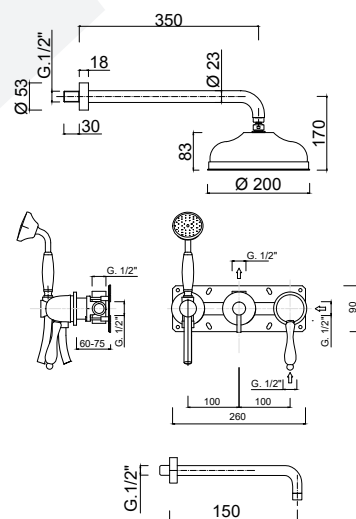

PRAGA MIX - LONDRA MIX

7593

Cartuccia ceramica
Ceramic cartridge

Cover
Cover

Box miscelatore doccia
Built-in shower mixer box

Set doccia incasso monocomando, deviatore a rotazione, kit duplex, bocca parete, braccio a parete, soffione ottone Ø 200.

Built-in single-lever shower set, rotation diverter, duplex kit, wall spout, wall arm, brass shower head Ø 200.

Ensemble de douche à encastrer monocommande, inverseur rotatif, kit duplex, bec mural, bras mural, pomme de douche en laiton Ø 200.

Einbau-Einhandbrausegarnitur, Rotationsumsteller, Duplex-Set, Wandauslauf, Wandarm, Duschkopf aus Messing Ø 200.

Conjunto de ducha monomando encastrable, desviador de rotación, kit dúplex, caño de pared, brazo de pared, rociador de latón Ø 200.

Встраиваемый однорычажный душевой набор, поворотный переключатель, двойной комплект, настенный излив, настенный кронштейн, душевая лейка из латуни Ø 200.

Articolo	Note	CROMO	NO	BR	O
7593		✓	✓	✓	✓
7593CE	CE	✓	✓	✓	✓
7593/S	CRY	✓	✓	✓	✓