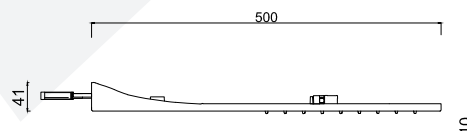

# PRAGA MIX - LONDRA MIX

7594

3022

**Set doccia incasso monocomando, deviatore a rotazione, kit duplex, soffione parete pioggia/cascata.**

*Ensemble de douche à encastrer, monocommande, inverseur rotatif, kit de douche, pomme de douche murale pluie/cascade.*