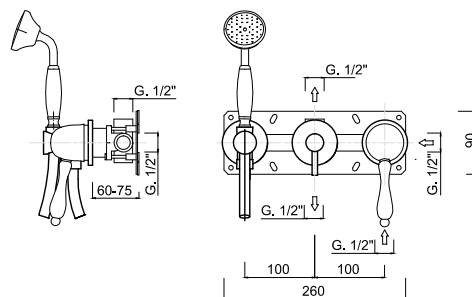

# PRAGA MIX - LONDRA MIX

7594

3022

**Set doccia incasso monocomando, deviatore a rotazione, kit duplex, soffione parete pioggia/cascata.**

*Ensemble de douche à encastrer, monocommande, inverseur rotatif, kit de douche, pomme de douche murale pluie/cascade.*

*Ensemble de douche à encastrer, monocommande, inverseur rotatif, kit de douche, pomme de douche murale pluie/cascade.*

*Einbau-Einhebel-duschset, Rotationsumsteller, Duschset, wandmontierter Regen-/Wasserfall-Duschkopf.*

Articolo	Note	CROMO	NO	BR	O
7594		✓	✓	✓	✓
7594CE	CE	✓	✓	✓	✓
7594/S	CRY	✓	✓	✓	✓

**CROMO:** Cromo / Chrome-Plated - **NO:** Nero Opaco / Matt Black - **BR:** Bronzo / Bronze - **O:** Oro / Gold  
**CE:** Maniglia Ceramica / Ceramic Handle - **CRY:** Maniglia Crystal / Crystal Handle