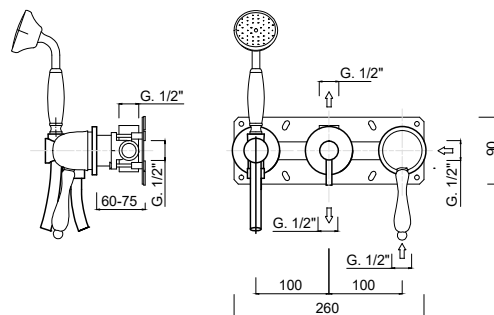

PRAGA MIX - LONDRA MIX

7598

3022

Set doccia incasso monocomando, deviatore a rotazione, kit duplex, soffione incasso a cornice pioggia/cascata 430x430.

Built-in single-lever shower set, rotating diverter, shower kit, 430x430 built-in shower head with frame, rain/waterfall functions.

Mitigeur de douche à encastrer, inverseur rotatif, kit de douche, pomme de douche à encastrer 430x430 avec cadre, fonctions pluie/cascade.

UP-Einhebel-Duschset, Drehumsteller, Duschset, 430x430 UP-Duschkopf mit Rahmen, Regen-/Wasserfall/.

Conjunto de ducha monomando encastrable, desviador giratorio, kit de ducha, rociador de ducha de encastre 430x430 con marco, funciones lluvia/cascada.

Встроенный однорычажный душевой набор, поворотный переключатель, душевой набор, встроенная душевая насадка 430x430 с рамкой, функции дождя/водопада.

Articolo	Note	CROMO	NO	BR	O
7598		✓	✓	✓	✓
7598CE	CE	✓	✓	✓	✓
7598/S	CRY	✓	✓	✓	✓

CROMO: Cromo / Chrome-Plated - **NO:** Nero Opaco / Matt Black - **BR:** Bronzo / Bronze - **O:** Oro / Gold
CE: Maniglia Ceramica / Ceramic Handle - **CRY:** Maniglia Crystal / Crystal Handle