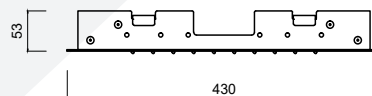

PRAGA MIX - LONDRA MIX

7598

3022

Set doccia incasso monocomando, deviatore a rotazione, kit duplex, soffione incasso a cornice pioggia/cascata 430x430.

Built-in single-lever shower set, rotating diverter, shower kit, 430x430 built-in shower head with frame, rain/waterfall functions.

Mitigeur de douche à encastrer, inverseur rotatif, kit de douche, pomme de douche à encastrer 430x430 avec cadre, fonctions pluie/cascade.

UP-Einhebel-Duschset, Drehumsteller, Duschset, 430x430 UP-Duschkopf mit Rahmen, Regen-/Wasserfall/.

Conjunto de ducha monomando encastrable, desviador giratorio, kit de ducha, rociador de ducha de encastre 430x430 con marco, funciones lluvia/cascada.

Встроенный однорычажный душевой набор, поворотный переключатель, душевой набор, встроенная душевая насадка 430x430 с рамкой, функции дождя/водопада.