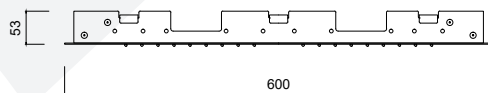

# PRAGA MIX - LONDRA MIX

7599

3022

**Set doccia incasso monocomando, deviatore a rotazione, kit duplex, soffione incasso a cornice pioggia/cascata/nebulizzatori 600x400**

*Built-in single-lever shower set, rotary diverter, shower kit, 600x400 built-in shower head with frame, rain/waterfall/spray functions.*

*Mitigeur de douche à encastrer, inverseur rotatif, kit de douche, pomme de douche à encastrer 600x400 avec cadre, fonctions pluie/cascade/jet.*

*Einbau-Einhebel-Duschset, Drehumsteller, Duschset, 600x400 Einbauduschkopf mit Rahmen, Regen-/Wasserfall-/Sprühfunktion.*

*Conjunto de ducha monomando encastrable, desviador giratorio, kit de ducha, rociador de ducha de encastrer 600x400 con marco, funciones lluvia/cascada/caño.*

*Встроенный однорычажный душевой набор, поворотный переключатель, душевой набор, встраиваемый верхний душ 600x400 с рамой, функция дождь/водопад/струя.*