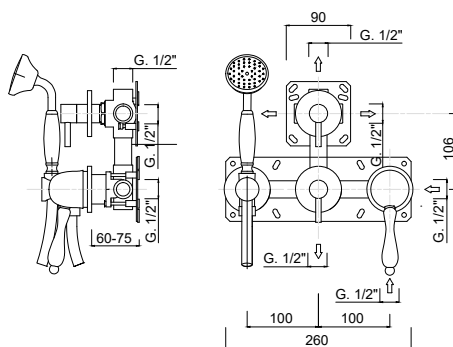

# PRAGA MIX - LONDRA MIX

7599

3022

**Set doccia incasso monocomando, deviatore a rotazione, kit duplex, soffione incasso a cornice pioggia/cascata/nebulizzatori 600x400**

*Built-in single-lever shower set, rotary diverter, shower kit, 600x400 built-in shower head with frame, rain/waterfall/spray functions.*

*Mitigeur de douche à encastrer, inverseur rotatif, kit de douche, pomme de douche à encastrer 600x400 avec cadre, fonctions pluie/cascade/jet.*

*Einbau-Einhebel-Duschset, Drehumsteller, Duschset, 600x400 Einbauduschkopf mit Rahmen, Regen-/Wasserfall-/Sprühfunktion.*

*Conjunto de ducha monomando encastrable, desviador giratorio, kit de ducha, rociador de ducha de encastrer 600x400 con marco, funciones lluvia/cascada/caño.*

*Встроенный однорычажный душевой набор, поворотный переключатель, душевой набор, встраиваемый верхний душ 600x400 с рамой, функция дождь/водопад/струя.*

Articolo	Note	CROMO	NO	BR	O
7599		✓	✓	✓	✓
7599CE	CE	✓	✓	✓	✓
7599/S	CRY	✓	✓	✓	✓

**CROMO:** Cromo / Chrome-Plated - **NO:** Nero Opaco / Matt Black - **BR:** Bronzo / Bronze - **O:** Oro / Gold  
**CE:** Maniglia Ceramica / Ceramic Handle - **CRY:** Maniglia Crystal / Crystal Handle