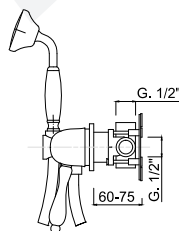

PRAGA MIX - LONDRA MIX

75X5301

Monocomando doccia incasso, deviatore a rotazione, kit duplex integrato, 1 uscita libera

Built-in single-lever shower mixer with rotating diverter, integrated shower kit, 1 free outlet

Mitigeur de douche à encastrer avec inverseur rotatif, kit de douche intégré, 1 sortie libre

Einbau-Einhand-Brausebatterie mit drehbarem Umsteller, integriertem Brauseset, 1 freier Auslauf

Mezclador monomando de ducha empotrado con desviador giratorio, kit de ducha integrado, 1 salida libre

Встраиваемый однорычажный смеситель для душа с поворотным переключателем, встроенным душевым набором, 1 свободный выпуск

Articolo	Note	CROMO	NO	BR	O
75X5301		✓	✓	✓	✓
75X5301CE	CE	✓	✓	✓	✓
75X5301/S	CRY	✓	✓	✓	✓

CROMO: Cromo / Chrome-Plated - **NO:** Nero Opaco / Matt Black - **BR:** Bronzo / Bronze - **O:** Oro / Gold
CE: Maniglia Ceramica / Ceramic Handle - **CRY:** Maniglia Crystal / Crystal Handle

Rubinetteria Giulini Giovanni srl

Via Salvo D'Acquisto, 22 - 28076 Pogno (No) Italy
Tel. +39 0322 97157 - www.giulini.it - info@giulini.it

Vendite Italia: italia@giulini.it / Tel. +39 0322 97157 - Vendite Export: export@giulini.it / Tel. +39 0322 97057