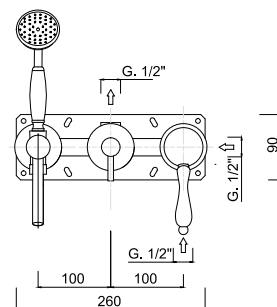

PRAGA MIX - LONDRA MIX

75X5301

Monocomando doccia incasso, deviatore a rotazione, kit duplex integrato, 1 uscita libera

Built-in single-lever shower mixer with rotating diverter, integrated shower kit, 1 free outlet

Mitigeur de douche à encastrer avec inverseur rotatif, kit de douche intégré, 1 sortie libre

Einbau-Einhand-Brausebatterie mit drehbarem Umsteller, integriertem Brauseset, 1 freier Auslauf

Mezclador monomando de ducha empotrado con desviador giratorio, kit de ducha integrado, 1 salida libre

Встраиваемый однорычажный смеситель для душа с поворотным переключателем, встроенным душевым набором, 1 свободный выпуск

Articolo	Note	CROMO	NO	BR	O
75X5301		✓	✓	✓	✓
75X5301CE	CE	✓	✓	✓	✓
75X5301/S	CRY	✓	✓	✓	✓

CROMO: Cromo / Chrome-Plated - **NO:** Nero Opaco / Matt Black - **BR:** Bronzo / Bronze - **O:** Oro / Gold
CE: Maniglia Ceramica / Ceramic Handle - **CRY:** Maniglia Crystal / Crystal Handle

Rubinetteria Giulini Giovanni srl

Via Salvo D'Acquisto, 22 - 28076 Pogno (No) Italy
Tel. +39 0322 97157 - www.giulini.it - info@giulini.it

Vendite Italia: italia@giulini.it / Tel. +39 0322 97157 - Vendite Export: export@giulini.it / Tel. +39 0322 97057