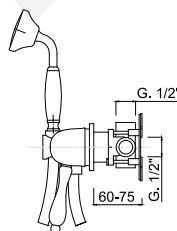

PRAGA MIX - LONDRA MIX

75X5302

Monocomando doccia incasso, deviatore a rotazione, kit duplex integrato, 2 uscite libere

Built-in single-lever shower mixer with rotating diverter, integrated shower kit, 2 free outlets

Mitigeur de douche à encastrer avec inverseur rotatif, kit de douche intégré, 2 sorties libres

Einbau-Einhand-Brausebatterie mit drehbarem Umsteller, integriertem Brauseset, 2 freier Ausgänge

Mezclador monomando de ducha empotrado con desviador giratorio, kit de ducha integrado, 2 salidas libres

Встраиваемый однорычажный смеситель для душа с поворотным переключателем, встроенным душевым набором, 2 свободных выхода

Articolo	Note	CROMO	NO	BR	O
75X5302		✓	✓	✓	✓
75X5302CE	CE	✓	✓	✓	✓
75X5302/S	CRY	✓	✓	✓	✓

CROMO: Cromo / Chrome-Plated - **NO:** Nero Opaco / Matt Black - **BR:** Bronzo / Bronze - **O:** Oro / Gold
CE: Maniglia Ceramica / Ceramic Handle - **CRY:** Maniglia Crystal / Crystal Handle

Rubinetteria Giulini Giovanni srl

Via Salvo D'Acquisto, 22 - 28076 Pogno (No) Italy
Tel. +39 0322 97157 - www.giulini.it - info@giulini.it

Vendite Italia: italia@giulini.it / Tel. +39 0322 97157 - Vendite Export: export@giulini.it / Tel. +39 0322 97057