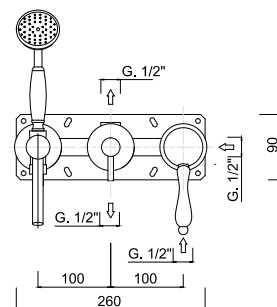

PRAGA MIX - LONDRA MIX

75X5302

Monocomando doccia incasso, deviatore a rotazione, kit duplex integrato, 2 uscite libere

Built-in single-lever shower mixer with rotating diverter, integrated shower kit, 2 free outlets

Mitigeur de douche à encastrer avec inverseur rotatif, kit de douche intégré, 2 sorties libres

Einbau-Einhand-Brausebatterie mit drehbarem Umsteller, integriertem Brauseset, 2 freier Ausgänge

Mezclador monomando de ducha empotrado con desviador giratorio, kit de ducha integrado, 2 salidas libres

Встраиваемый однорычажный смеситель для душа с поворотным переключателем, встроенным душевым набором, 2 свободных выхода

Articolo	Note	CROMO	NO	BR	O
75X5302		✓	✓	✓	✓
75X5302CE	CE	✓	✓	✓	✓
75X5302/S	CRY	✓	✓	✓	✓

CROMO: Cromo / Chrome-Plated - **NO:** Nero Opaco / Matt Black - **BR:** Bronzo / Bronze - **O:** Oro / Gold
CE: Maniglia Ceramica / Ceramic Handle - **CRY:** Maniglia Crystal / Crystal Handle

Rubinetteria Giulini Giovanni srl

Via Salvo D'Acquisto, 22 - 28076 Pogno (No) Italy
Tel. +39 0322 97157 - www.giulini.it - info@giulini.it

Vendite Italia: italia@giulini.it / Tel. +39 0322 97157 - Vendite Export: export@giulini.it / Tel. +39 0322 97057