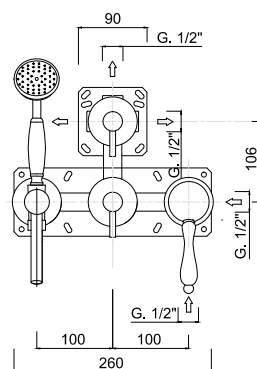

PRAGA MIX - LONDRA MIX

75X5304

Monocomando doccia incasso, deviatore a rotazione, kit duplex integrato, 3 uscite libere

Built-in single-lever shower mixer with rotating diverter, integrated shower kit, 3 free outlets

Mitigeur de douche à encastrer avec inverseur rotatif, kit de douche intégré, 3 sorties libres

Einbau-Einhand-Brausebatterie mit drehbarem Umsteller, integriertem Brauseset, 3 freier Ausgänge

Mezclador monomando de ducha empotrado con desviador giratorio, kit de ducha integrado, 3 salidas libres

Встраиваемый однорычажный смеситель для душа с поворотным

Articolo	Note	CROMO	NO	BR	O
75X5304		✓	✓	✓	✓
75X5304CE	CE	✓	✓	✓	✓
75X5304/S	CRY	✓	✓	✓	✓

CROMO: Cromo / Chrome-Plated - **NO:** Nero Opaco / Matt Black - **BR:** Bronzo / Bronze - **O:** Oro / Gold
CE: Maniglia Ceramica / Ceramic Handle - **CRY:** Maniglia Crystal / Crystal Handle

Rubinetteria Giulini Giovanni srl

Via Salvo D'Acquisto, 22 - 28076 Pogno (No) Italy
Tel. +39 0322 97157 - www.giulini.it - info@giulini.it

Vendite Italia: italia@giulini.it / Tel. +39 0322 97157 - Vendite Export: export@giulini.it / Tel. +39 0322 97057