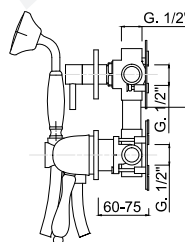

PRAGA MIX - LONDRA MIX

75X5304

Monocomando doccia incasso, deviatore a rotazione, kit duplex integrato, 3 uscite libere

Built-in single-lever shower mixer with rotating diverter, integrated shower kit, 3 free outlets

Mitigeur de douche à encastrer avec inverseur rotatif, kit de douche intégré, 3 sorties libres

Einbau-Einhand-Brausebatterie mit drehbarem Umsteller, integriertem Brauseset, 3 freier Ausgänge

Mezclador monomando de ducha empotrado con desviador giratorio, kit de ducha integrado, 3 salidas libres

Встраиваемый однорычажный смеситель для душа с поворотным

Articolo	Note	CROMO	NO	BR	O
75X5304		✓	✓	✓	✓
75X5304CE	CE	✓	✓	✓	✓
75X5304/S	CRY	✓	✓	✓	✓

CROMO: Cromo / Chrome-Plated - **NO:** Nero Opaco / Matt Black - **BR:** Bronzo / Bronze - **O:** Oro / Gold
CE: Maniglia Ceramica / Ceramic Handle - **CRY:** Maniglia Crystal / Crystal Handle

Rubinetteria Giulini Giovanni srl

Via Salvo D'Acquisto, 22 - 28076 Pogno (No) Italy
Tel. +39 0322 97157 - www.giulini.it - info@giulini.it

Vendite Italia: italia@giulini.it / Tel. +39 0322 97157 - Vendite Export: export@giulini.it / Tel. +39 0322 97057