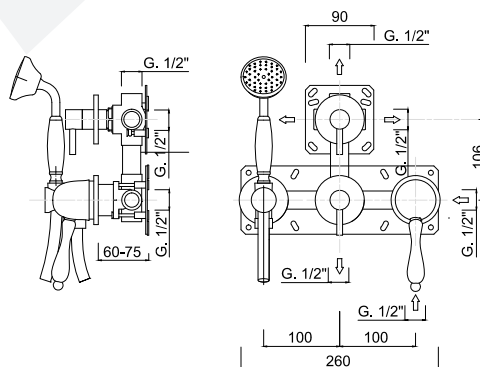

PRAGA MIX - LONDRA MIX

75X5305

Monocomando doccia incasso, deviatore a rotazione, kit duplex integrato, 4 uscite libere

Built-in single-lever shower mixer with rotating diverter, integrated shower kit, 4 free outlets

Mitigeur de douche à encastrer avec inverseur rotatif, kit de douche intégré, 4 sorties libres

Einbau-Einhand-Brausebatterie mit drehbarem Umsteller, integriertem Brauseset, 4 freier Ausgänge

Mezclador monomando de ducha empotrado con desviador giratorio, kit de ducha integrado, 4 salidas libres

Встраиваемый однорычажный смеситель для душа с поворотным переключателем, встроенным душевым набором, 4 свободных выхода

Articolo	Note	CROMO	NO	BR	O
75X5305		✓	✓	✓	✓
75X5305CE	CE	✓	✓	✓	✓
75X5305/S	CRY	✓	✓	✓	✓

CROMO: Cromo / Chrome-Plated - **NO:** Nero Opaco / Matt Black - **BR:** Bronzo / Bronze - **O:** Oro / Gold
CE: Maniglia Ceramica / Ceramic Handle - **CRY:** Maniglia Crystal / Crystal Handle

Rubinetteria Giulini Giovanni srl

Via Salvo D'Acquisto, 22 - 28076 Pogno (No) Italy
Tel. +39 0322 97157 - www.giulini.it - info@giulini.it

Vendite Italia: italia@giulini.it / Tel. +39 0322 97157 - Vendite Export: export@giulini.it / Tel. +39 0322 97057