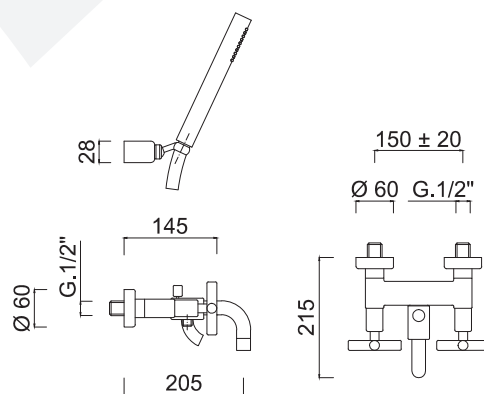

G3

7601

Vitone dischi ceramici, rotazione 90°
Ceramic discs headwork, 90° rotation

0132

Sistema anticalcare
Anti-scale system

Gruppo vasca esterno con set doccia duplex

External bathtub set with duplex shower kit.

Mélangeur bain-douche extérieur avec ensemble de douche duplex.
Wannenbatterie mit Schlauch-Handbrause und verstellbarem Wandhalter.

Grupo bañera externo con conjunto de ducha duplex.

Комплект для ванны внешнего монтажа с душевым набором
"Duplex"

Articolo	Note	CROMO	BO - NO	NKO	BROP - GF - CRN
7620-25		✓	✓	✓	✓

CROMO: Cromo / Chrome-Plated - **BO:** Bianco Opaco / Matt White - **NO:** Nero Opaco / Matt Black - **NKO:** Nikel Opaco / Matt Nikel - **BROP:** Brondo opaco / Matt Bronze - **GF:** Grafite / Graphite - **CRN:** Cromo nero / Chrome Black