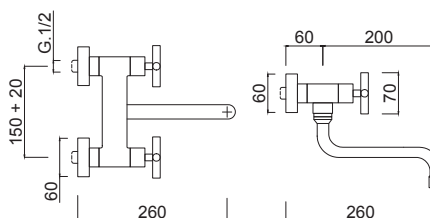

CUCINA DESIGN

7602

0132

Gruppo lavello a parete.

Sink set, wall mounting.

Mélangeur évier mural.

Spueltischbatterie Wandmontage.

Grupo fregadero de pared.

Настенный смеситель для кухни.

Articolo	Note	CROMO	BO-NO	NKO	
7602		✓	✓	✓	

CROMO: Cromo / Chrome-Plated - **BO:** Bianco Opaco / Matt White - **NO:** Nero Opaco / Matt Black - **NKO:** Nikel Opaco / Matt Nikel - **BROP:** Brondo opaco / Matt Bronze - **GF:** Grafite / Graphite - **CRN:** Cromo nero / Chrome Black - **O:** Oro / Gold

Rubinetteria Giulini Giovanni srl

Via Salvo D'Acquisto, 22 - 28076 Pogno (No) Italy

Tel. +39 0322 97157 - www.giulini.it - info@giulini.it

Vendite Italia: italia@giulini.it / Tel. +39 0322 97157 - Vendite Export: export@giulini.it / Tel. +39 0322 97057