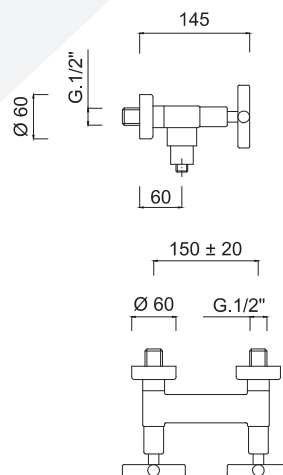

G3

7607

0132

Gruppo doccia esterno

External shower mixer.

Mélangeur extérieur de douche.

Aufputz- Brausebatterie.

Grupo ducha externo.

Смеситель для душа внешнего монтажа

Articolo	Note	CROMO	BO - NO	NKO	BROP - GF - CRN
7607		✓	✓	✓	✓

CROMO: Cromo / Chrome-Plated - **BO:** Bianco Opaco / Matt White - **NO:** Nero Opaco / Matt Black - **NKO:** Nikel Opaco / Matt Nikel - **BROP:** Brondo opaco / Matt Bronze - **GF:** Grafite / Graphite - **CRN:** Cromo nero / Chrome Black

Rubinetteria Giulini Giovanni srl

Via Salvo D'Acquisto, 22 - 28076 Pogno (No) Italy

Tel. +39 0322 97157 - www.giulini.it - info@giulini.it

Vendite Italia: italia@giulini.it / Tel. +39 0322 97157 - Vendite Export: export@giulini.it / Tel. +39 0322 97057