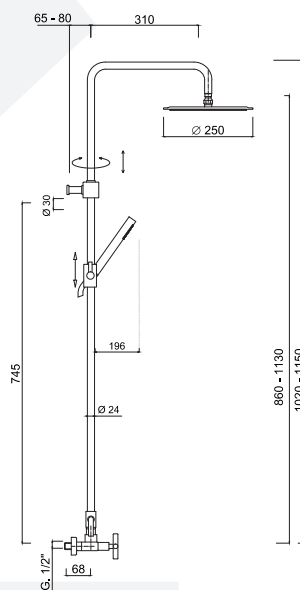

G3

7607WC-S25X

Colonna doccia esterna, set doccia, soffione in inox Ø 250.

External shower column, shower set, stainless steel shower head Ø 250.

Colonne de douche extérieure, set de douche, pomme de douche inox Ø 250.

Außenduschsäule, Duschset, Duschkopf aus Edelstahl Ø 250.

Columna de ducha exterior, set de ducha, rociador de acero inoxidable Ø 250.

Внешняя душевая колонна, душевой набор, душевая головка из нержавеющей стали Ø 250.

Articolo	Note	CROMO	BO - NO	NKO	BROP - GF - CRN
7607WC-S25X		✓	✓	✓	✓

CROMO: Cromo / Chrome-Plated - **BO:** Bianco Opaco / Matt White - **NO:** Nero Opaco / Matt Black - **NKO:** Nikel Opaco / Matt Nikel - **BROP:** Brondo opaco / Matt Bronze - **GF:** Grafite / Graphite - **CRN:** Cromo nero / Chrome Black