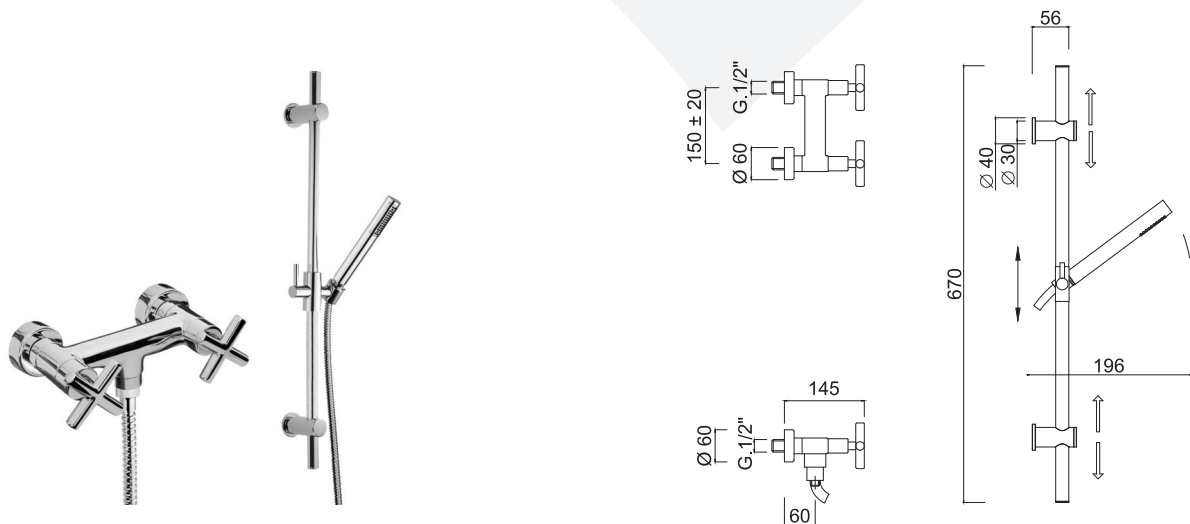

G3

7607WS

Gruppo doccia esterno con saliscendi e doccia

External shower mixer with sliding rail set.

Mélangeur extérieur de douche avec barre coulissante et ensemble de douche.

Aufputz-Brausebatterie mit Brausestange und Brauseset.

Grupo ducha externo con conjunto ducha.

Смеситель для душа внешнего монтажа с комплектом штанги для душа.

Articolo	Note	CROMO	BO - NO	NKO	BROP - GF - CRN
7607WS		✓	✓	✓	✓

CROMO: Cromo / Chrome-Plated - **BO:** Bianco Opaco / Matt White - **NO:** Nero Opaco / Matt Black - **NKO:** Nikel Opaco / Matt Nikel - **BROP:** Brondo opaco / Matt Bronze - **GF:** Grafite / Graphite - **CRN:** Cromo nero / Chrome Black