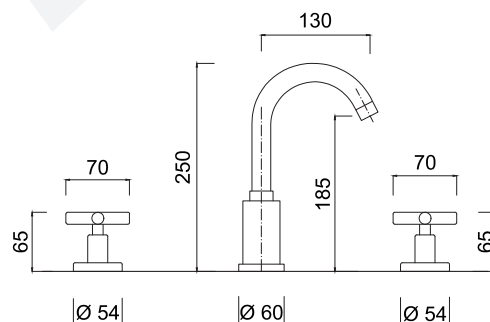

G3

7612/SC

Batteria lavabo 3 fori, bocca orientabile, senza scarico.

3-hole wash-basin set, swivel spout, without pop-up waste

Mélangeur lavabo à trois trous, bec mobile, sans vidage

Waschtisch-Dreilochbatterie, Schwenkauslauf, ohne Ablaufgarnitur.

Bateria lavabo con 3 agujeros, caño giratorio, sin desague.

Комплект для умывальника на 3 отверстия, поворотный излив, без нижнего клапана.

Articolo	Note	CROMO	BO - NO	NKO	BROP - GF - CRN
7612/SC	SC	✓	✓	✓	✓
7612A	A	✓			