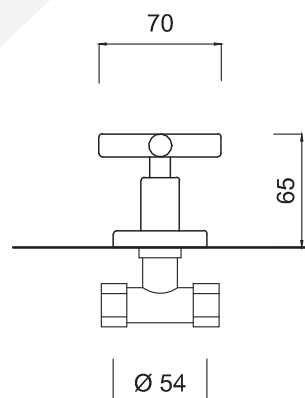

G3

7616

0132

Rubinetto incasso doccia

Built-in shower tap

Robinet de douche intégré

UP- Duschhahn

Grifo de ducha empotrado

Встроенный смеситель для душа

Articolo	Note	CROMO	BO - NO	NKO	BROP - GF - CRN
7616		✓	✓	✓	✓

CROMO: Cromo / Chrome-Plated - **BO:** Bianco Opaco / Matt White - **NO:** Nero Opaco / Matt Black - **NKO:** Nikel Opaco / Matt Nikel - **BROP:** Brondo opaco / Matt Bronze - **GF:** Grafite / Graphite - **CRN:** Cromo nero / Chrome Black