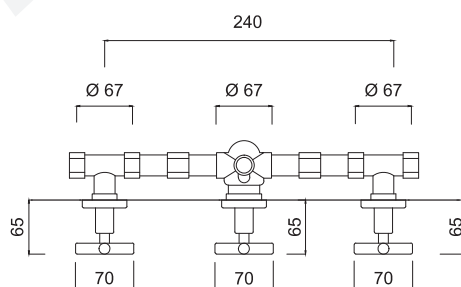

G3

7616W2

Deviatore 3 vie - 1 entrata 2 uscite
3-way diverter - 1 inlet 2 outlets

Rubinetti incasso doccia, deviatore a rotazione 2 uscite.

Built-in shower taps, 2-way rotary diverter.

Robinetterie de douche à encastrer, inverseur rotatif 2 voies.

UP-Duscharmaturen, 2-Wege-Drehumsteller.

Grifería de ducha encastrada, desviador giratorio de 2 vías.

Встроенная душевая арматура, поворотный переключатель на 2 направления.

Articolo	Note	CROMO	BO - NO	NKO	BROP - GF - CRN
7616W2		✓	✓	✓	✓

CROMO: Cromo / Chrome-Plated - **BO:** Bianco Opaco / Matt White - **NO:** Nero Opaco / Matt Black - **NKO:** Nikel Opaco / Matt Nikel - **BROP:** Brondo opaco / Matt Bronze - **GF:** Grafite / Graphite - **CRN:** Cromo nero / Chrome Black

Rubinetteria Giulini Giovanni srl

Via Salvo D'Acquisto, 22 - 28076 Pogno (No) Italy

Tel. +39 0322 97157 - www.giulini.it - info@giulini.it

Vendite Italia: italia@giulini.it / Tel. +39 0322 97157 - Vendite Export: export@giulini.it / Tel. +39 0322 97057