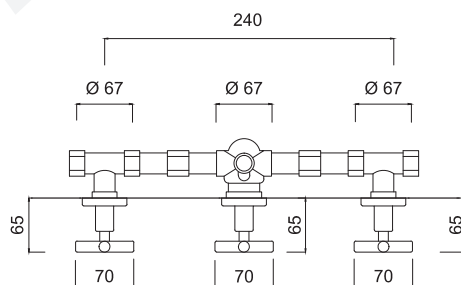

## 7616W3

**Rubinetti incasso doccia, deviatore a rotazione 3 uscite.**

*Built-in shower taps, 3-way rotary diverter.*

*Robinetterie de douche à encastrer, inverseur rotatif 3 voies.*

*UP-Duscharmaturen, 3-Wege-Drehumsteller.*

*Grifería de ducha encastrada, desviador giratorio de 3 vías.*

*Встроенная душевая арматура, поворотный переключатель на 3 направления.*

Articolo	Note	CROMO	BO - NO	NKO	BROP - GF - CRN
7616W3		✓	✓	✓	✓

**CROMO:** Cromo / Chrome-Plated - **BO:** Bianco Opaco / Matt White - **NO:** Nero Opaco / Matt Black - **NKO:** Nikel Opaco / Matt Nikel - **BROP:** Brondo opaco / Matt Bronze - **GF:** Grafite / Graphite - **CRN:** Cromo nero / Chrome Black