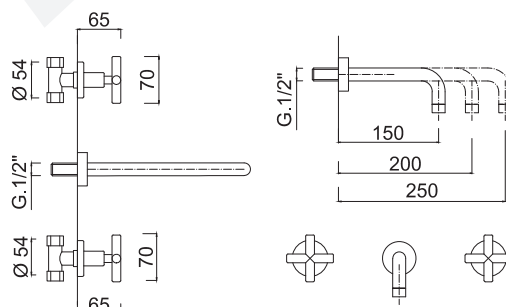

G3

7620-25

Lavabo 3 fori a muro, bocca mm.250, senza scarico.

Wall-mounted 3-hole wash-basin set, spout mm 250, without pop-up waste.

Mélangeur lavabo mural 3 trous, bec mm 250, sans vidage.

3-Loch Waschtischarmatur für die Wandmontage, Auslauf mm 250, ohne Ablaufgarnitur.

Bimando lavabo mural 3 agujeros, caño mm 250, sin desagüe automático.

Комплект для раковины на 3 отверстия настенного монтажа, излив 250 мм., без донного клапана

Articolo	Note	CROMO	BO - NO	NKO	BROP - GF - CRN
7620-25	250 mm	✓	✓	✓	✓
7620-20	200 mm	✓	✓	✓	✓
7620-15	150 mm	✓	✓	✓	✓