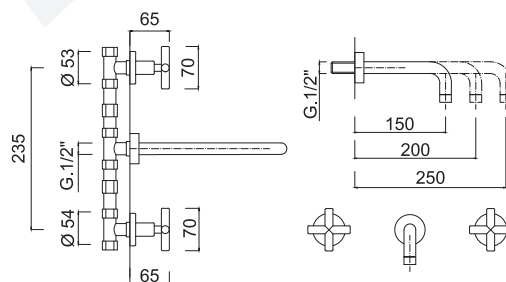

G3

7623-25

Lavabo 3 fori a muro, mm.250 (con connessioni).

3-hole wall mounted basin set, mm.250 (with connections).

Mélangeur lavabo mural à 3 trous, mm.250 (avec les contacteurs).

Waschtisch-Dreilochbatterie Wandmontage, mm.250 (mit Verbindungen).

Lavabo de pared con 3 agujeros, mm.250 (con conexiones).

Комплект настенного монтажа для раковины на 3 отверстия, mm.250 (с соединениями)

Articolo	Note	CROMO	BO - NO	NKO	BROP - GF - CRN
7623-25	250 mm	✓	✓	✓	✓
7623-20	200 mm	✓	✓	✓	✓
7623-15	150 mm	✓	✓	✓	✓