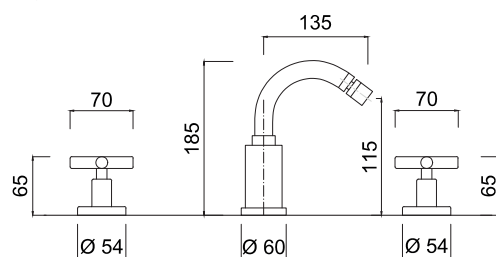

**G3**

**7645/SC**

**Batteria bidet 3 fori, bocca orientabile, senza scarico.**

*3-hole bidet set, swivel spout, without pop-up waste*

*Mélangeur bidet à trois trous, bec mobile, sans vidage*

*Bidet-Dreilochbatterie, Schwenkauslauf, ohne Ablaufgarnitur.*

*Bateria bidet con 3 agujeros, caño giratorio, sin desagüe.*

*Комплект для биде на 3 отверстия, поворотный излив, без нижнего клапана.*

Articolo	Note	CROMO	BO - NO	NKO	BROP - GF - CRN
7645/SC	SC	✓	✓	✓	✓
7645A	A	✓			