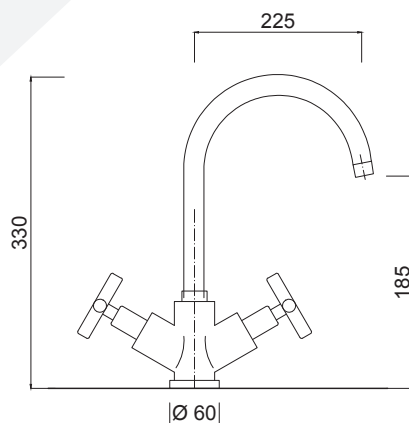

CUCINA DESIGN

7651

Monoforo lavello cucina, bocca girevole.

Single-hole mixer for sink, swivel spout .

Mélangeur monotrou évier, bec mobile.

Einlochbatterie für Spülbecken, Rohrauslauf.

Monoagujero fregadero, caño giratorio.

Смеситель на одно отверстие для мойки, поворотный излив .

Articolo	Note	CROMO	BO-NO	NKO	
7651		√	√	√	

CROMO: Cromo / Chrome-Plated - **BO:** Bianco Opaco / Matt White - **NO:** Nero Opaco / Matt Black - **NKO:** Nikel Opaco / Matt Nikel - **BROP:** Brondo opaco / Matt Bronze - **GF:** Grafite / Graphite - **CRN:** Cromo nero / Chrome Black - **O:** Oro / Gold

Rubinetteria Giulini Giovanni srl

Via Salvo D'Acquisto, 22 - 28076 Pogno (No) Italy
Tel. +39 0322 97157 - www.giulini.it - info@giulini.it

Vendite Italia: italia@giulini.it / Tel. +39 0322 97157 - Vendite Export: export@giulini.it / Tel. +39 0322 97057