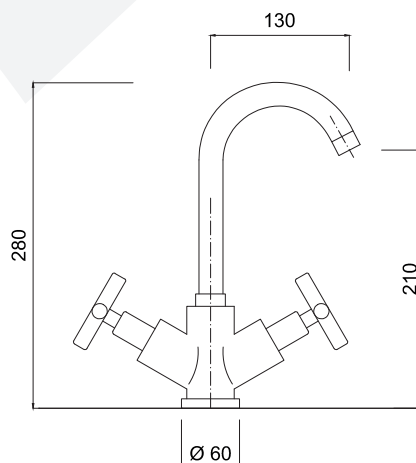

G3

7657/SC

0132

Monoforo lavabo, bocca girevole, senza scarico.

Single hole basin tap, swivel spout, without waste.

Robinet de lavabo monotrou, bec orientable, sans vidage.

Einloch-Waschtischarmatur, drehbarer Auslauf, ohne Ablaufgarnitur.

Grifo para lavabo, caño giratorio, sin desagüe.

Смеситель для раковины на одно отверстие, поворотный излив, без донного клапана.

Articolo	Note	CROMO	BO - NO	NKO	BROP - GF - CRN
7657/SC	SC	✓	✓	✓	✓
7657A	A	✓			

CROMO: Cromo / Chrome-Plated - **BO:** Bianco Opaco / Matt White - **NO:** Nero Opaco / Matt Black - **NKO:** Nikel Opaco / Matt Nikel - **BROP:** Brondo opaco / Matt Bronze - **GF:** Grafite / Graphite - **CRN:** Cromo nero / Chrome Black - **SC:** Senza scarico / Without pop-up waste - **A:** Con scarico 1"1/4 - With 1"1/4 pop-up waste