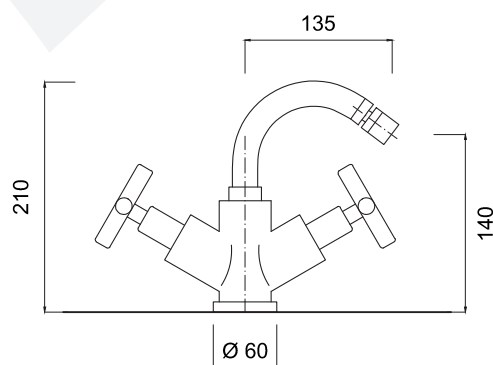

G3

7659/SC

0132

Monoforo bidet, bocca girevole, senza scarico.

Single hole bidet tap, swivel spout, without waste.

Robinet de bidet monotrou, bec orientable, sans vidage.

Einloch-bidetarmatur, drehbarer Auslauf, ohne Ablaufgarnitur.

Grifo para bidet, caño giratorio, sin desagüe.

Смеситель для биде на одно отверстие, поворотный излив, без донного клапана.

Articolo	Note	CROMO	BO - NO	NKO	BROP - GF - CRN
7659/SC	SC	✓	✓	✓	✓
7659A	A	✓			

CROMO: Cromo / Chrome-Plated - **BO:** Bianco Opaco / Matt White - **NO:** Nero Opaco / Matt Black - **NKO:** Nikel Opaco / Matt Nikel - **BROP:** Brondo opaco / Matt Bronze - **GF:** Grafite / Graphite - **CRN:** Cromo nero / Chrome Black - **SC:** Senza scarico / Without pop-up waste - **A:** Con scarico 1"1/4 - With 1"1/4 pop-up waste

Rubinetteria Giulini Giovanni srl

Via Salvo D'Acquisto, 22 - 28076 Pogno (No) Italy
Tel. +39 0322 97157 - www.giulini.it - info@giulini.it

Vendite Italia: italia@giulini.it / Tel. +39 0322 97157 - Vendite Export: export@giulini.it / Tel. +39 0322 97057