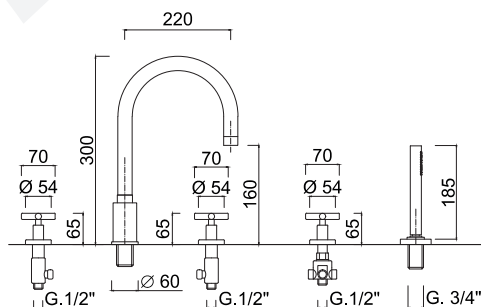

## Batteria bordo vasca 5 fori

5-hole bath border set.

Mélangeur bain/douche sur gorge 5 trous.

5-Loch Wannen Kombination.

Bimando bañera de repisa 5 agujeros.

Комплект на борт ванны на 5 отверстий.

Articolo	Note	CROMO	BO - NO	NKO	BROP - GF - CRN
7660		✓	✓	✓	✓