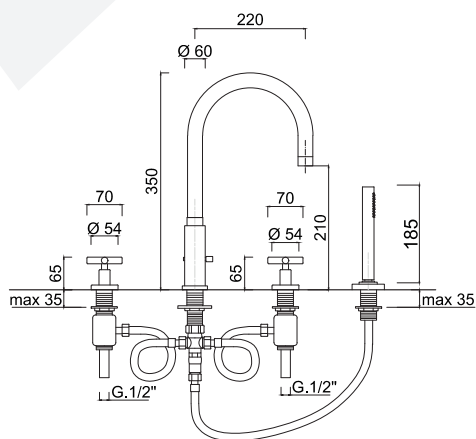

G3

7665

Vitone dischi ceramici, rotazione 90°
Ceramic discs headwork, 90° rotation

0132

Sistema anticalcare
Anti-scale system

Batteria bordo vasca 5 fori

5-hole bath border set.

Mélangeur bain/douche sur gorge 5 trous.

5-Loch Wannen Kombination.

Bimando bañera de repisa 5 agujeros.

Комплект на борт ванны на 5 отверстий.

Articolo	Note	CROMO	BO - NO	NKO	BROP - GF - CRN
7665		✓	✓	✓	✓

CROMO: Cromo / Chrome-Plated - **BO:** Bianco Opaco / Matt White - **NO:** Nero Opaco / Matt Black - **NKO:** Nikel Opaco / Matt Nikel - **BROP:** Brondo opaco / Matt Bronze - **GF:** Grafite / Graphite - **CRN:** Cromo nero / Chrome Black