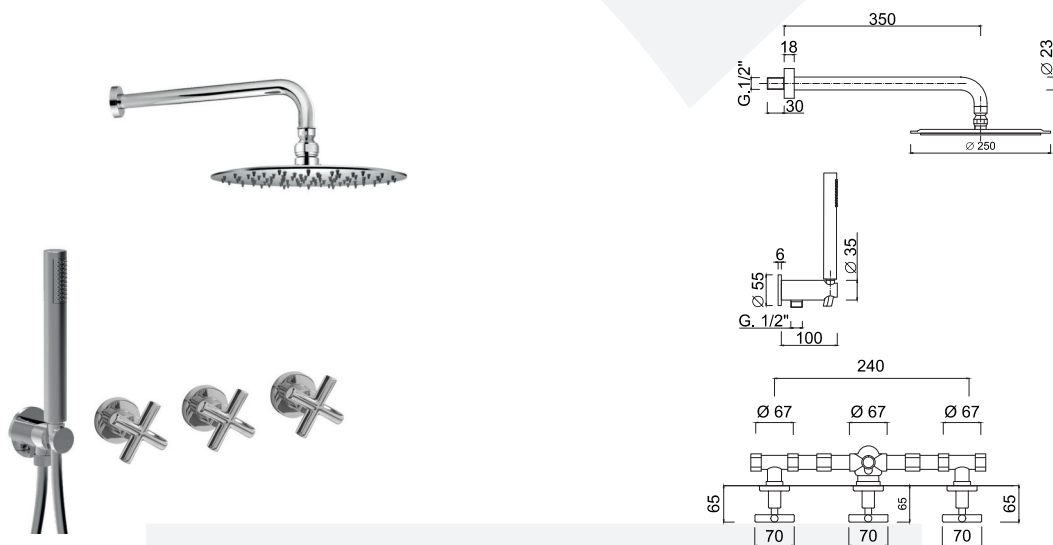

**G3**

**7686**

**Set doccia incasso con deviatore a rotazione, kit duplex, braccio parete, soffione inox Ø250.**

*Built-in shower set with rotating diverter, shower kit, wall arm, Ø250 stainless steel shower head.*

*Ensemble de douche à encastrer avec inverseur rotatif, kit de douche, bras mural, pomme de douche inox Ø250.*

*UP-Brauseset mit drehbarem Umsteller, Brauseset, Wandarm, Ø250-Duschkopf aus Edelstahl.*

*Conjunto de ducha empotrado con desviador giratorio, kit de ducha, brazo de pared, rociador de acero inoxidable Ø250.*

*Встроенный душевой набор с поворотным переключателем, душевой набор, настенный кронштейн, душевая насадка из нержавеющей стали Ø250.*

Articolo	Note	CROMO	BO - NO	NKO	BROP - GF - CRN
7686		✓	✓	✓	✓

**CROMO:** Cromo / Chrome-Plated - **BO:** Bianco Opaco / Matt White - **NO:** Nero Opaco / Matt Black - **NKO:** Nikel Opaco / Matt Nikel - **BROP:** Brondo opaco / Matt Bronze - **GF:** Grafite / Graphite - **CRN:** Cromo nero / Chrome Black