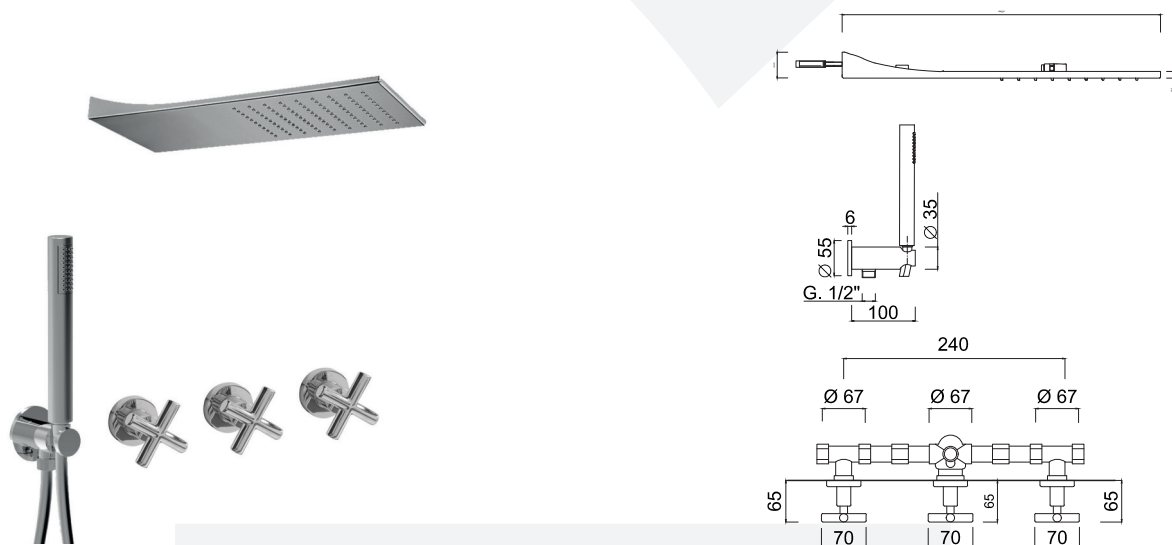

G3

7688

**Set doccia incasso, deviatore a rotazione, kit duplex, soffione
Inox a parete.**

*Built-in shower set, rotary diverter, shower kit, wall-mounted stainless
steel shower head.*

*Ensemble de douche à encastrer, inverseur rotatif, kit de douche,
pomme de douche murale en inox.*

*UP-Brauseset, Drehumsteller, Duschset, Wandbrause aus Edelstahl.
Set de ducha empotrable, desviador giratorio, kit de ducha, rociador
de pared de acero inoxidable.*

*Встроенный душевой гарнитур, поворотный переключатель,
душевой гарнитур, настенный душ из нержавеющей стали.*

Articolo	Note	CROMO	BO - NO	NKO	BROP - GF - CRN
7688		✓	✓	✓	✓

CROMO: Cromo / Chrome-Plated - **BO:** Bianco Opaco / Matt White - **NO:** Nero Opaco / Matt Black - **NKO:** Nikel Opaco / Matt Nikel - **BROP:** Brondo opaco / Matt Bronze - **GF:** Grafite / Graphite - **CRN:** Cromo nero / Chrome Black