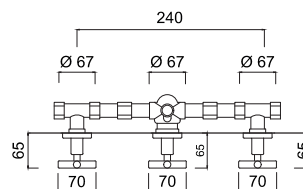

G3

7689

Set doccia incasso, deviatore a rotazione, kit duplex, soffione incasso con fissaggio a molle pioggia/laminare Ø 440.

Single-lever built-in shower set, rotating diverter, shower kit, Ø 440 built-in shower head with spring fixing, rain/laminar function.

Mitigeur de douche à encastrer, inverseur rotatif, kit douche, pomme de douche à encastrer Ø 440 avec fixation par ressort, fonction pluie/laminaire.

Einhebel-UP-Brausegarnitur, Drehumsteller, Brauseset, UP-Brause Ø 440 mit Federbefestigung, Regen-/Laminarfunktion.

Conjunto de ducha monomando de empotrar, desviador giratorio, kit ducha, rociador de empotrar Ø 440 con fijación por resorte, función lluvia/laminar.

Однорычажный встраиваемый душевой набор, поворотный