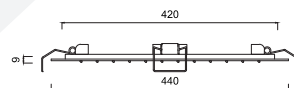

G3

7689

Set doccia incasso, deviatore a rotazione, kit duplex, soffione incasso con fissaggio a molle pioggia/laminare Ø 440.

Single-lever built-in shower set, rotating diverter, shower kit, Ø 440 built-in shower head with spring fixing, rain/laminar function.

Mitigeur de douche à encastrer, inverseur rotatif, kit douche, pomme de douche à encastrer Ø 440 avec fixation par ressort, fonction pluie/laminaire.

Einhebel-UP-Brausegarnitur, Drehumsteller, Brauseset, UP-Brause Ø 440 mit Federbefestigung, Regen-/Laminarfunktion.

Conjunto de ducha monomando de empotrar, desviador giratorio, kit ducha, rociador de empotrar Ø 440 con fijación por resorte, función lluvia/laminar.

Однорычажный встраиваемый душевой набор, поворотный