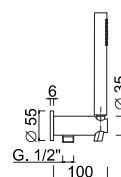

G3

7689

Set doccia incasso, deviatore a rotazione, kit duplex, soffione incasso con fissaggio a molle pioggia/laminare Ø 440.

Single-lever built-in shower set, rotating diverter, shower kit, Ø 440 built-in shower head with spring fixing, rain/laminar function.

Mitigeur de douche à encastrer, inverseur rotatif, kit douche, pomme de douche à encastrer Ø 440 avec fixation par ressort, fonction pluie/laminaire.

Einhebel-UP-Brausegarnitur, Drehumsteller, Brauseset, UP-Brause Ø 440 mit Federbefestigung, Regen-/Laminarfunktion.

Conjunto de ducha monomando de empotrar, desviador giratorio, kit ducha, rociador de empotrar Ø 440 con fijación por resorte, función lluvia/laminar.

Однорычажный встраиваемый душевой набор, поворотный