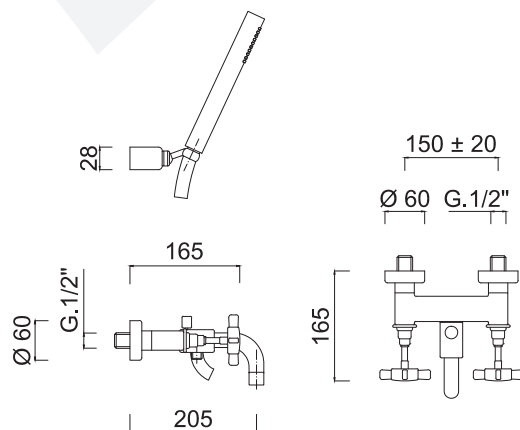

G5

7901

0132K

Gruppo vasca esterno con set doccia duplex

External bathtub set with duplex shower kit.

Mélangeur bain-douche extérieur avec ensemble de douche duplex.

Wannenbatterie mit Schlauch-Handbrause und verstellbarem Wandhalter.

Grupo bañera externo con conjunto de ducha duplex.

Комплект для ванны внешнего монтажа с душевым набором "Duplex".

Articolo	Note	CROMO	CRN	O	
7901		✓	✓	✓	

CROMO: Cromo / Chrome-Plated - **CRN:** Cromo nero / Chrome Black - **O:** Oro / Gold

Rubinetteria Giulini Giovanni srl

Via Salvo D'Acquisto, 22 - 28076 Pogno (No) Italy

Tel. +39 0322 97157 - www.giulini.it - info@giulini.it

Vendite Italia: italia@giulini.it / Tel. +39 0322 97157 - Vendite Export: export@giulini.it / Tel. +39 0322 97057