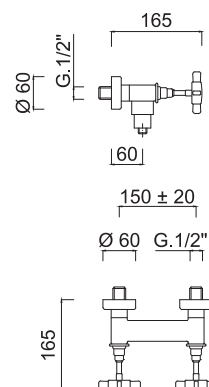

# G5

7907

Vitone dischi ceramici, rotazione 90°  
Ceramic discs headwork, 90° rotation

0132K