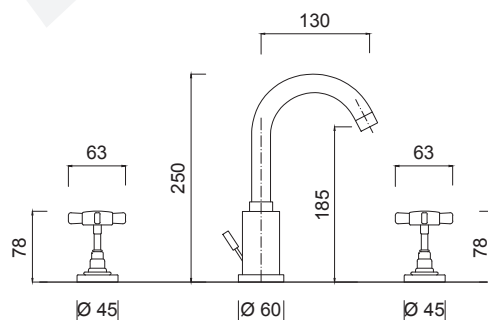

G5

7912A

0132K

Batteria lavabo 3 fori, bocca orientabile, scarico 1"1/4

3-hole wash-basin set, swivel spout, 1"1/4 pop-up waste.

Mélangeur lavabo à trois trous, bec mobile, vidage automatique 1"1/4.

Waschtisch-Dreilochbatterie, Rohrauslauf, Ablaufgarnitur 1"1/4.

Bateria lavabo con 3 agujeros, caño giratorio, tapón accionado por varilla 1"1/4.

Комплект для раковины на 3 отверстия, поворотный излив, донный клапан 1"1/4

Articolo	Note	CROMO	CRN	O
7912A		✓	✓	✓

CROMO: Cromo / Chrome-Plated - CRN: Cromo nero / Chrome Black - O: Oro / Gold

Rubinetteria Giulini Giovanni srl

Via Salvo D'Acquisto, 22 - 28076 Pogno (No) Italy

Tel. +39 0322 97157 - www.giulini.it - info@giulini.it

Vendite Italia: italia@giulini.it / Tel. +39 0322 97157 - Vendite Export: export@giulini.it / Tel. +39 0322 97057