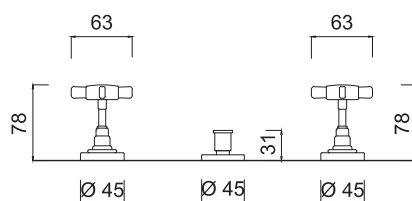

G5

7913A

0132K

Batteria bidet 3 fori, scarico 1"1/4

3-hole bidet set, 1"1/4 pop-up waste.

Mélangeur bidet à 3 trous, vidage automatique 1"1/4.

Bidet-Dreilochbatterie, Ablaufgarnitur 1"1/4.

Bateria bidet, tapón accionado por varilla 1"1/4.

Комплект для биде на 3 отверстия, донный клапан 1"1/4.

Articolo	Note	CROMO	CRN	O	
7913A		✓	✓	✓	

CROMO: Cromo / Chrome-Plated - **CRN:** Cromo nero / Chrome Black - **O:** Oro / Gold

Rubinetteria Giulini Giovanni srl

Via Salvo D'Acquisto, 22 - 28076 Pogno (No) Italy

Tel. +39 0322 97157 - www.giulini.it - info@giulini.it

Vendite Italia: italia@giulini.it / Tel. +39 0322 97157 - Vendite Export: export@giulini.it / Tel. +39 0322 97057