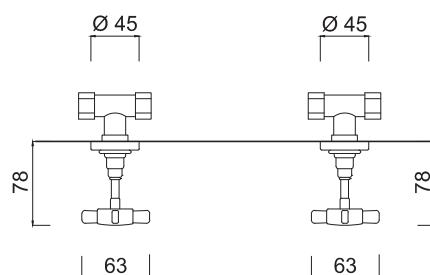

G5

7916

0132K

Rubinetto incasso doccia

1/2" built-in tap.

Robinet d'arrêt à encastrer 3/4".

UP-Absperrventil 3/4".

Llave de paso a empotrar 3/4".

Встраиваемый кран 1/2"

Articolo	Note	CROMO	CRN	O
7916		✓	✓	✓

CROMO: Cromo / Chrome-Plated - **CRN:** Cromo nero / Chrome Black - **O:** Oro / Gold

Rubinetteria Giulini Giovanni srl

Via Salvo D'Acquisto, 22 - 28076 Pogno (No) Italy

Tel. +39 0322 97157 - www.giulini.it - info@giulini.it

Vendite Italia: italia@giulini.it / Tel. +39 0322 97157 - Vendite Export: export@giulini.it / Tel. +39 0322 97057