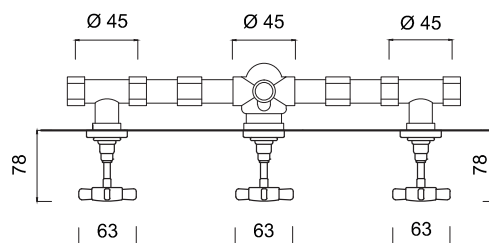

G5

7916W2

-  Vitone dischi ceramici, rotazione 90°
Ceramic discs headwork, 90° rotation
-  Sistema anticalcare
Anti-scale system
-  G-LINK Connessioni interne
Internal connections
-  Deviatore 3 vie - 1 entrata 2 uscite
3-way diverter - 1 inlet 2 outlets

Rubinetti incasso doccia, deviatore a rotazione 2 uscite.

Built-in shower taps, 2-way rotary diverter.

Robinetterie de douche à encastrer, inverseur rotatif 2 voies.

Einbau-Duscharmaturen, 2-Wege-Drehumsteller.

Grifería de ducha encastrada, desviador giratorio de 2 vías.

Встроенная душевая арматура, поворотный переключатель на 2 направления.

Articolo	Note	CROMO	CRN	O
7916W2		✓	✓	✓

CROMO: Cromo / Chrome-Plated - CRN: Cromo nero / Chrome Black - O: Oro / Gold