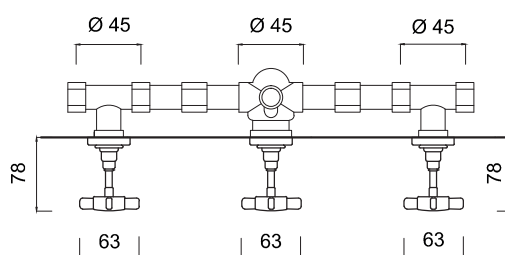

G5

7916W3

-  Vitone dischi ceramici, rotazione 90°
Ceramic discs headwork, 90° rotation
0132K
-  Sistema anticalcare
Anti-scale system
-  G-LINK Connessioni interne
Internal connections
-  Deviatore 4 vie-1 entrate 3 uscite
4-way diverter -1 inlet and 3 outlets

Rubinetto incasso doccia, deviatore a rotazione 3 uscite.
Built-in shower taps, 3-way rotary diverter.
Robinetterie de douche à encastrer, inverseur rotatif 3 voies.
Einbau-Duscharmaturen, 3-Wege-Drehumsteller.
Grifería de ducha encastrada, desviador giratorio de 3 vías.
Встроенная душевая арматура, поворотный переключатель на 3 направления.

Articolo	Note	CROMO	CRN	O
7916W3		✓	✓	✓

CROMO: Cromo / Chrome-Plated - **CRN:** Cromo nero / Chrome Black - **O:** Oro / Gold