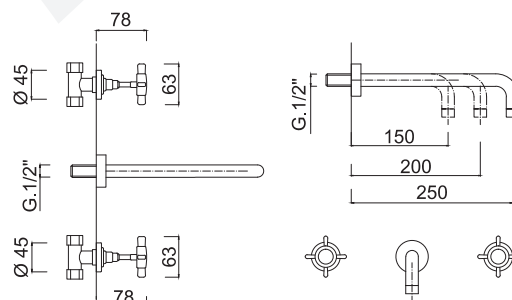

G5

7920-25

Vitone dischi ceramici, rotazione 90°
Ceramic discs headwork, 90° rotation

0132K

Senza scarico
Without pop-up waste

Lavabo 3 fori a muro, bocca mm.250, senza scarico.

Wall-mounted 3-hole wash-basin set, spout mm 250, without pop-up waste.

Mélangeur lavabo mural 3 trous, bec mm 250, sans vidage.

3-Loch Waschtischarmatur für die Wandmontage, Auslauf mm 250, ohne Ablaufgarnitur.

Bimando lavabo mural 3 agujeros, caño mm 250, sin desagüe automático.

Комплект для раковины на 3 отверстия настенного монтажа, излив 250 мм., без донного клапана

Articolo	Note	CROMO	CRN	O
7920-25	250 mm	✓	✓	✓
7920-20	200 mm			
7920-15	150 mm			

CROMO: Cromo / Chrome-Plated - CRN: Cromo nero / Chrome Black - O: Oro / Gold