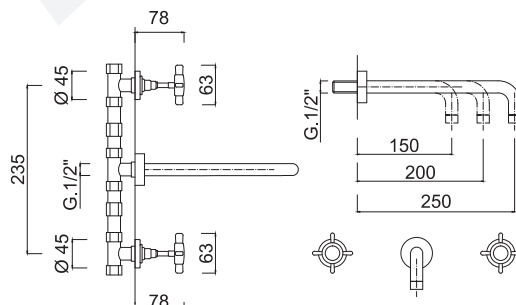

G5

7923-25

Vitone dischi ceramici, rotazione 90°
Ceramic discs headwork, 90° rotation

0132K

Senza scarico
Without pop-up waste

Lavabo 3 fori a muro, mm.250 (con connessioni).

3-hole wall mounted basin set, mm.250 (with connections).

Mélangeur lavabo mural à 3 trous, mm.250 (avec les contacteurs).

Waschtisch-Dreilochbatterie Wandmontage, mm.250 (mit Verbindungen).

Lavabo de pared con 3 agujeros, mm.250 (con conexiones).

Комплект настенного монтажа для раковины на 3 отверстия, mm.250 (с соединениями)

Articolo	Note	CROMO	CRN	O
7923-25	250 mm	✓	✓	✓
7923-20	200 mm			
7923-15	150 mm			

CROMO: Cromo / Chrome-Plated - CRN: Cromo nero / Chrome Black - O: Oro / Gold

Rubinetteria Giulini Giovanni srl

Via Salvo D'Acquisto, 22 - 28076 Pogno (No) Italy
Tel. +39 0322 97157 - www.giulini.it - info@giulini.it