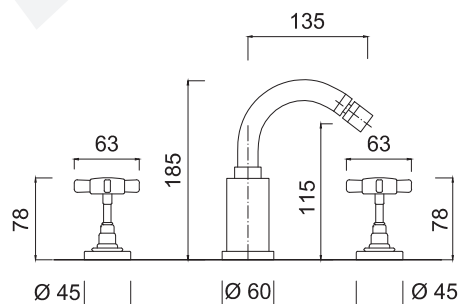

G5

7945A

0132K

Batteria bidet 3 fori, bocca girevole, scarico 1"1/4

3-hole bidet set, swivel spout, 1"1/4 pop-up waste.

Mélangeur bidet à 3 trous, bec mobile, vidage automatique 1"1/4.

Bidet-Dreilochbatterie, Rohrauslauf, Ablaufgarnitur 1"1/4.

Bateria bidet, caño giratorio, tapón accionado por varilla 1"1/4.

Комплект для биде на 3 отверстия, поворотный излив, донный клапан 1"1/4.

Articolo	Note	CROMO	CRN	O
7945A		√	√	√

CROMO: Cromo / Chrome-Plated - CRN: Cromo nero / Chrome Black - O: Oro / Gold

Rubinetteria Giulini Giovanni srl

Via Salvo D'Acquisto, 22 - 28076 Pogno (No) Italy
Tel. +39 0322 97157 - www.giulini.it - info@giulini.it

Vendite Italia: italia@giulini.it / Tel. +39 0322 97157 - Vendite Export: export@giulini.it / Tel. +39 0322 97057