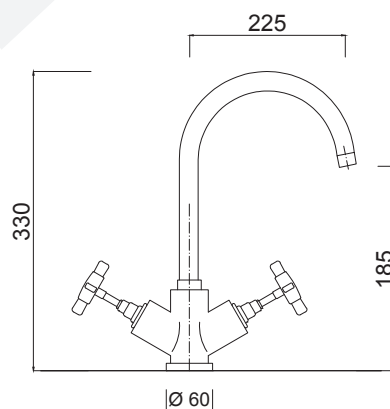

# CUCINA RETRO'

7951

Vitone dischi ceramici, rotazione 90°  
Ceramic discs headwork, 90° rotation

0102K

**Monoforo cucina canna girevole.**

Single-hole single-lever mixer for sink, swivel spout.

Mitigeur évier monotrou, bec mobile.

Einloch- Einhebelmischer für Spülbecken, Rohrauslauf.

Monomando monoagujero fregadero, caño giratorio.

Однорычажный смеситель на одно отверстие для мойки,  
поворотный излив.

Articolo	Note	CROMO	NO	BR	O
7951		✓	✓	✓	✓