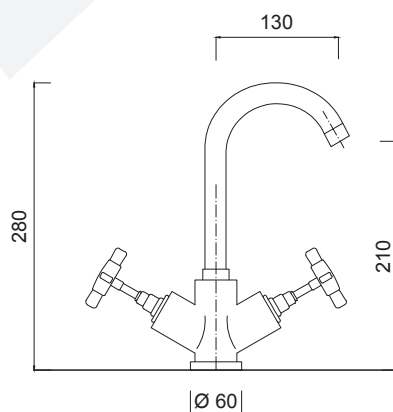

G5

7957A

0132K

Monoforo lavabo, bocca girevole, scarico 1"1/4.

Wash-basin unit, swivel spout, 1"1/4 pop-up waste.

Mélangeur monotrou lavabo, bec mobile, vidage automatique 1"1/4.

Waschtisch-Einlochbatterie, Rohrauslauf, Ablaufgarnitur 1"1/4.

Monobloque lavabo, caño giratorio, tapón accionado por varilla 1"1/4.

Смеситель для раковины, поворотный излив, донный клапан 1"1/4.

Articolo	Note	CROMO	CRN	O	
7957A		√	√	√	

CROMO: Cromo / Chrome-Plated - CRN: Cromo nero / Chrome Black - O: Oro / Gold

Rubinetteria Giulini Giovanni srl

Via Salvo D'Acquisto, 22 - 28076 Pogno (No) Italy
Tel. +39 0322 97157 - www.giulini.it - info@giulini.it

Vendite Italia: italia@giulini.it / Tel. +39 0322 97157 - Vendite Export: export@giulini.it / Tel. +39 0322 97057