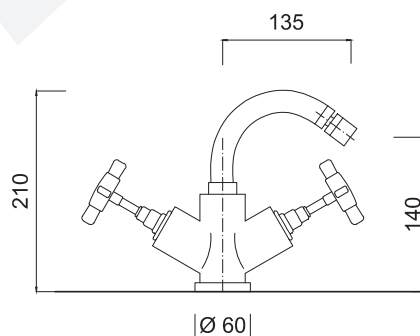

G5

7959A

0132K

Monoforo bidet, bocca girevole, scarico 1"1/4.

Bidet unit, swivel spout, 1"1/4 pop-up waste.

Mélangeur monotrou bidet, bec mobile, vidage automatique 1"1/4.

Bidet-Einlochbatterie, Rohrauslauf, Ablaufgarnitur 1"1/4.

Monobloque bidet, caño giratorio, tapón accionado por varilla 1"1/4.

Смеситель для биде, поворотный излив, донный клапан 1"1/4.

Articolo	Note	CROMO	CRN	O	
7959A		✓	✓	✓	

CROMO: Cromo / Chrome-Plated - **CRN:** Cromo nero / Chrome Black - **O:** Oro / Gold

Rubinetteria Giulini Giovanni srl

Via Salvo D'Acquisto, 22 - 28076 Pogno (No) Italy
Tel. +39 0322 97157 - www.giulini.it - info@giulini.it

Vendite Italia: italia@giulini.it / Tel. +39 0322 97157 - Vendite Export: export@giulini.it / Tel. +39 0322 97057