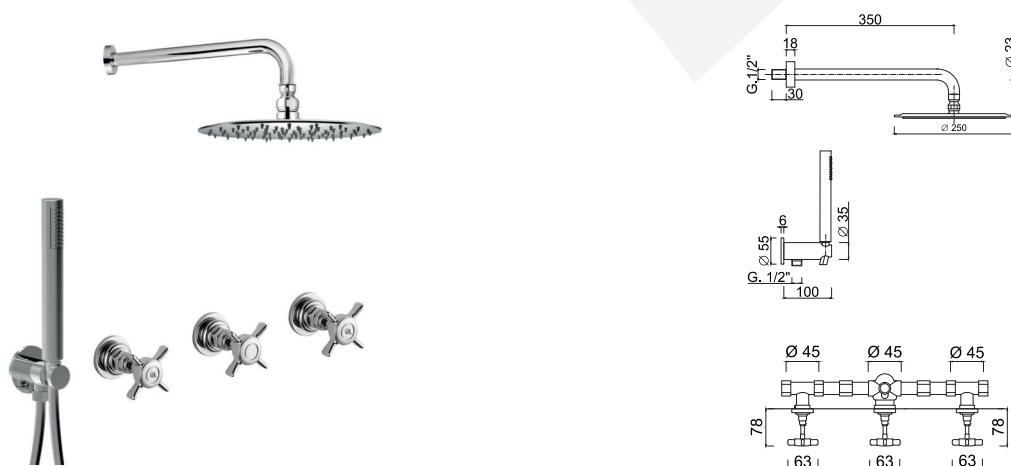

G5

7986

Vitone dischi ceramici, rotazione 90°
Ceramic discs headwork, 90° rotation

0132K

Sistema anticalcare
Anti-scale system

Valvola di sicurezza
Safety valve

Set doccia incasso, deviatore a rotazione, kit duplex, braccio parete, soffione Inox Ø 250.

Built-in shower set with rotating diverter, shower kit, wall arm, Ø200 brass shower head.

Ensemble de douche à encastrer avec inverseur rotatif, kit de douche, bras mural, pomme de douche en laiton Ø200.

Einbau-Brauseset mit drehbarem Umsteller, Brauseset, Wandarm, Ø200-Duschkopf aus Messing.

Conjunto de ducha empotrado con desviador giratorio, kit de ducha, brazo de pared, rociador de latón Ø200.

Встроенный душевой набор с поворотным переключателем, душевой набор, настенный кронштейн, душевая насадка из нержавеющей латунь Ø200.

Articolo	Note	CROMO	CRN	O
7986		✓	✓	✓

CROMO: Cromo / Chrome-Plated - CRN: Cromo nero / Chrome Black - O: Oro / Gold

Rubinetteria Giulini Giovanni srl

Via Salvo D'Acquisto, 22 - 28076 Pogno (No) Italy
Tel. +39 0322 97157 - www.giulini.it - info@giulini.it

Vendite Italia: italia@giulini.it / Tel. +39 0322 97157 - Vendite Export: export@giulini.it / Tel. +39 0322 97057