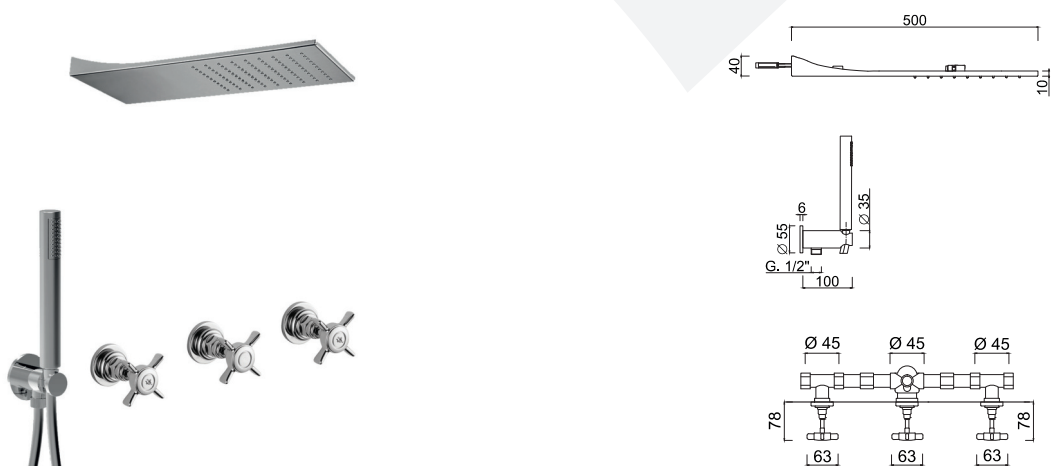

G5

7988

0132K

Sistema anticalcare
Anti-scale system

Inox
Inox

**Set doccia incasso, deviatore a rotazione, kit duplex, soffione
Inox a parete.**

*Built-in shower set, rotary diverter, shower kit, wall-mounted stainless
steel shower head.*

*Ensemble de douche à encastrer, inverseur rotatif, kit de douche,
pomme de douche murale en inox.*

*Einbau-Brauseset, Rotationsumsteller, Duschset, Wandbrause aus
Edelstahl.*

*Set de ducha empotrable, desviador giratorio, kit de ducha, rociador
de pared de acero inoxidable.*

*Встроенный душевой гарнитур, поворотный переключатель,
душевой гарнитур, настенный душ из нержавеющей стали.*

Articolo	Note	CROMO	CRN	O
7988		✓	✓	✓

CROMO: Cromo / Chrome-Plated - CRN: Cromo nero / Chrome Black - O: Oro / Gold

Rubinetteria Giulini Giovanni srl

Via Salvo D'Acquisto, 22 - 28076 Pogno (No) Italy
Tel. +39 0322 97157 - www.giulini.it - info@giulini.it

Vendite Italia: italia@giulini.it / Tel. +39 0322 97157 - Vendite Export: export@giulini.it / Tel. +39 0322 97057