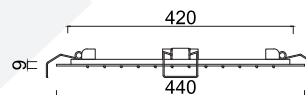

G5

7989

Set doccia incasso, deviatore a rotazione, kit duplex, soffione incasso a molle pioggia/laminare Ø 440.

Single-lever built-in shower set, rotary diverter, shower kit, Ø 440 built-in shower head with spring fixing, rain/laminar function.

Mitigeur de douche à encastrer, inverseur rotatif, kit douche, pomme de douche à encastrer Ø 440 avec fixation par ressort, fonction pluie/laminaire.

Einhebel-Einbaubrausegarnitur, Drehumsteller, Brausekit, Einbaubrause Ø 440 mit Federbefestigung, Regen-/Laminarfunktion.

Conjunto de ducha monomando de empotrar, desviador giratorio, kit ducha, rociador de empotrar Ø 440 con fijación por resorte, función lluvia/laminar.

Однорычажный встраиваемый душевой набор, поворотный переключатель, душевой набор, встраиваемая душевая насадка Ø 440 с пружинным креплением, функция «дождь/ламинар».