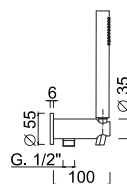

G5

7989

Set doccia incasso, deviatore a rotazione, kit duplex, soffione incasso a molle pioggia/laminare Ø 440.

Single-lever built-in shower set, rotary diverter, shower kit, Ø 440 built-in shower head with spring fixing, rain/laminar function.

Mitigeur de douche à encastrer, inverseur rotatif, kit douche, pomme de douche à encastrer Ø 440 avec fixation par ressort, fonction pluie/laminaire.

Einhebel-Einbaubrausegarnitur, Drehumsteller, Brausekit, Einbaubrause Ø 440 mit Federbefestigung, Regen-/Laminarfunktion.

Conjunto de ducha monomando de empotrar, desviador giratorio, kit ducha, rociador de empotrar Ø 440 con fijación por resorte, función lluvia/laminar.

Однорычажный встраиваемый душевой набор, поворотный переключатель, душевой набор, встраиваемая душевая насадка Ø 440 с пружинным креплением, функция «дождь/ламинар».