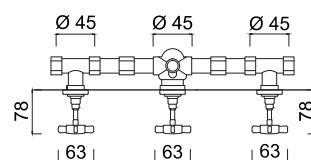

G5

7989

Set doccia incasso, deviatore a rotazione, kit duplex, soffione incasso a molle pioggia/laminare Ø 440.

Single-lever built-in shower set, rotary diverter, shower kit, Ø 440 built-in shower head with spring fixing, rain/laminar function.

Mitigeur de douche à encastrer, inverseur rotatif, kit douche, pomme de douche à encastrer Ø 440 avec fixation par ressort, fonction pluie/laminaire.

Einhebel-Einbaubrausegarnitur, Drehumsteller, Brausekit, Einbaubrause Ø 440 mit Federbefestigung, Regen-/Laminarfunktion.

Conjunto de ducha monomando de empotrar, desviador giratorio, kit ducha, rociador de empotrar Ø 440 con fijación por resorte, función lluvia/laminar.

Однорычажный встраиваемый душевой набор, поворотный переключатель, душевой набор, встраиваемая душевая насадка Ø 440 с пружинным креплением, функция «дождь/ламинар».