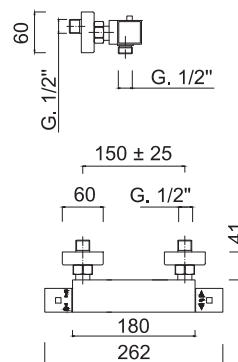

# TERMOSTATICI

8203

Cartuccia ceramica  
Ceramic cartridge

3021-03T

**Termostatico doccia esterno attacco da 1/2"**

*External thermostatic shower mixer with 1/2" connection.*

*Mélangeur thermostatique pour douche 1/2".*

*Thermostat-Brausebatterie 1/2".*

*Mezclador termostático externo ducha 1/2".*

*Термостатический смеситель внешнего монтажа с соединением 1/2"*

Articolo	Note	CROMO				
8203		✓				

**CROMO:** Cromo / Chrome-Plated - **BO:** Bianco Opaco / Matt White - **NO:** Nero Opaco / Matt Black - **NKO:** Nikel Opaco / Matt Nikel - **BROP:** Brondo opaco / Matt Bronze - **GF:** Grafite / Graphite - **O:** Oro / Gold - **OSP:** Oro SPazzolato / Brushed Gold