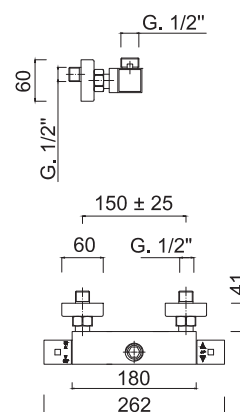

TERMOSTATICI

8204

Cartuccia ceramica
Ceramic cartridge

3021-03T

Termostatico doccia esterno attacco superiore da 3/4".
Wall-mounted thermostatic shower mixer with 3/4" upper connection.
Mitigeur thermostatique douche avec raccord supérieur 3/4".
AP-Thermostat mit Anschluss oben 3/4".
Termostática ducha de superficie con ataco superior 3/4".
Термостатический смеситель для душа настенного монтажа с верхним подключением на 3/4"

Articolo	Note	CROMO				
8204		✓				

CROMO: Cromo / Chrome-Plated - **BO:** Bianco Opaco / Matt White - **NO:** Nero Opaco / Matt Black - **NKO:** Nikel Opaco / Matt Nikel - **BROP:** Brondo opaco / Matt Bronze - **GF:** Grafite / Graphite - **O:** Oro / Gold - **OSP:** Oro SPazzolato / Brushed Gold