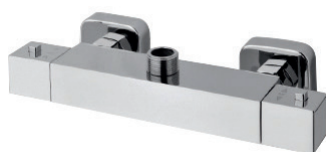

TERMOSTATICI

8204

Cartuccia ceramica
Ceramic cartridge

3021-03T

Termostatico doccia esterno attacco superiore da 3/4".
Wall-mounted thermostatic shower mixer with 3/4" upper connection.
Mitigeur thermostatique douche avec raccord supérieur 3/4".
AP-Thermostat mit Anschluss oben 3/4".
Termostática ducha de superficie con ataco superior 3/4".
Термостатический смеситель для душа настенного монтажа с верхним подключением на 3/4"

Articolo	Note	CROMO				
8204		✓				

CROMO: Cromo / Chrome-Plated - **BO:** Bianco Opaco / Matt White - **NO:** Nero Opaco / Matt Black - **NKO:** Nikel Opaco / Matt Nikel - **BROP:** Brondo opaco / Matt Bronze - **GF:** Grafite / Graphite - **O:** Oro / Gold - **OSP:** Oro SPazzolato / Brushed Gold