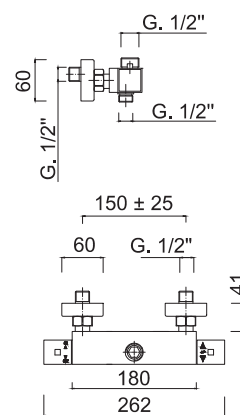

TERMOSTATICI

8205

Cartuccia ceramica
Ceramic cartridge

3021-03T

Deviatore incorporato
Integrated diverter

Termostatico doccia esterno con deviatore incorporato, attacco superiore da 3/4", inferiore da 1/2".

Wall-mounted thermostatic shower mixer with integrated diverter, 3/4" upper connection, 1/2" lower connection.

Mitigeur thermostatique douche avec inverseur intégré, raccord supérieur 3/4" et raccord inférieur 1/2".

AP-Thermostat mit integriertem Umsteller, Anschlüsse oben 3/4" und unten 1/2".

Articolo	Note	CROMO				
8205		✓				

CROMO: Cromo / Chrome-Plated - **BO:** Bianco Opaco / Matt White - **NO:** Nero Opaco / Matt Black - **NKO:** Nikel Opaco / Matt Nikel - **BROP:** Brondo opaco / Matt Bronze - **GF:** Grafite / Graphite - **O:** Oro / Gold - **OSP:** Oro SPazzolato / Brushed Gold