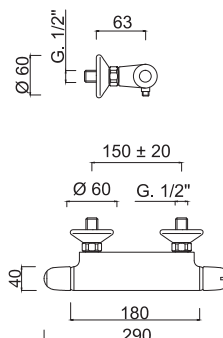

# TERMOSTATICI

8208

Cartuccia ceramica  
Ceramic cartridge

3021-08

**Miscelatore termostatico doccia esterno.**

*External shower thermostatic mixer.*

*Mélangeur thermostatique pour douche.*

*Thermostat-Brausebatterie.*

*Mezclador termostático externo ducha.*

*Термостатический смеситель для внешнего душа*

Articolo	Note	CROMO				
8208		✓				

**CROMO:** Cromo / Chrome-Plated - **BO:** Bianco Opaco / Matt White - **NO:** Nero Opaco / Matt Black - **NKO:** Nikel Opaco / Matt Nikel - **BROP:** Brondo opaco / Matt Bronze - **GF:** Grafite / Graphite - **O:** Oro / Gold - **OSP:** Oro SPazzolato / Brushed Gold