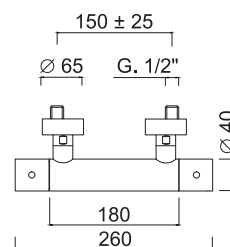

TERMOSTATICI

8223

Cartuccia ceramica
Ceramic cartridge

3021-827

Miscelatore termostatico doccia esterno.

External shower thermostatic mixer.

Mélangeur thermostatique pour douche.

Thermostat-Brausebatterie.