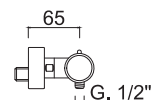

TERMOSTATICI

8223

Cartuccia ceramica
Ceramic cartridge

3021-827

Miscelatore termostatico doccia esterno.

External shower thermostatic mixer.

Mélangeur thermostatique pour douche.

Thermostat-Brausebatterie.

Mezclador termostático externo ducha.

Термостатический смеситель для внешнего душа

Articolo	Note	CROMO				
8223		✓				

CROMO: Cromo / Chrome-Plated - **BO:** Bianco Opaco / Matt White - **NO:** Nero Opaco / Matt Black - **NKO:** Nikel Opaco / Matt Nikel - **BROP:** Brondo opaco / Matt Bronze - **GF:** Grafite / Graphite - **O:** Oro / Gold - **OSP:** Oro SPazzolato / Brushed Gold

Rubinetteria Giulini Giovanni srl

Via Salvo D'Acquisto, 22 - 28076 Pogno (No) Italy
Tel. +39 0322 97157 - www.giulini.it - info@giulini.it

Vendite Italia: italia@giulini.it / Tel. +39 0322 97157 - Vendite Export: export@giulini.it / Tel. +39 0322 97057